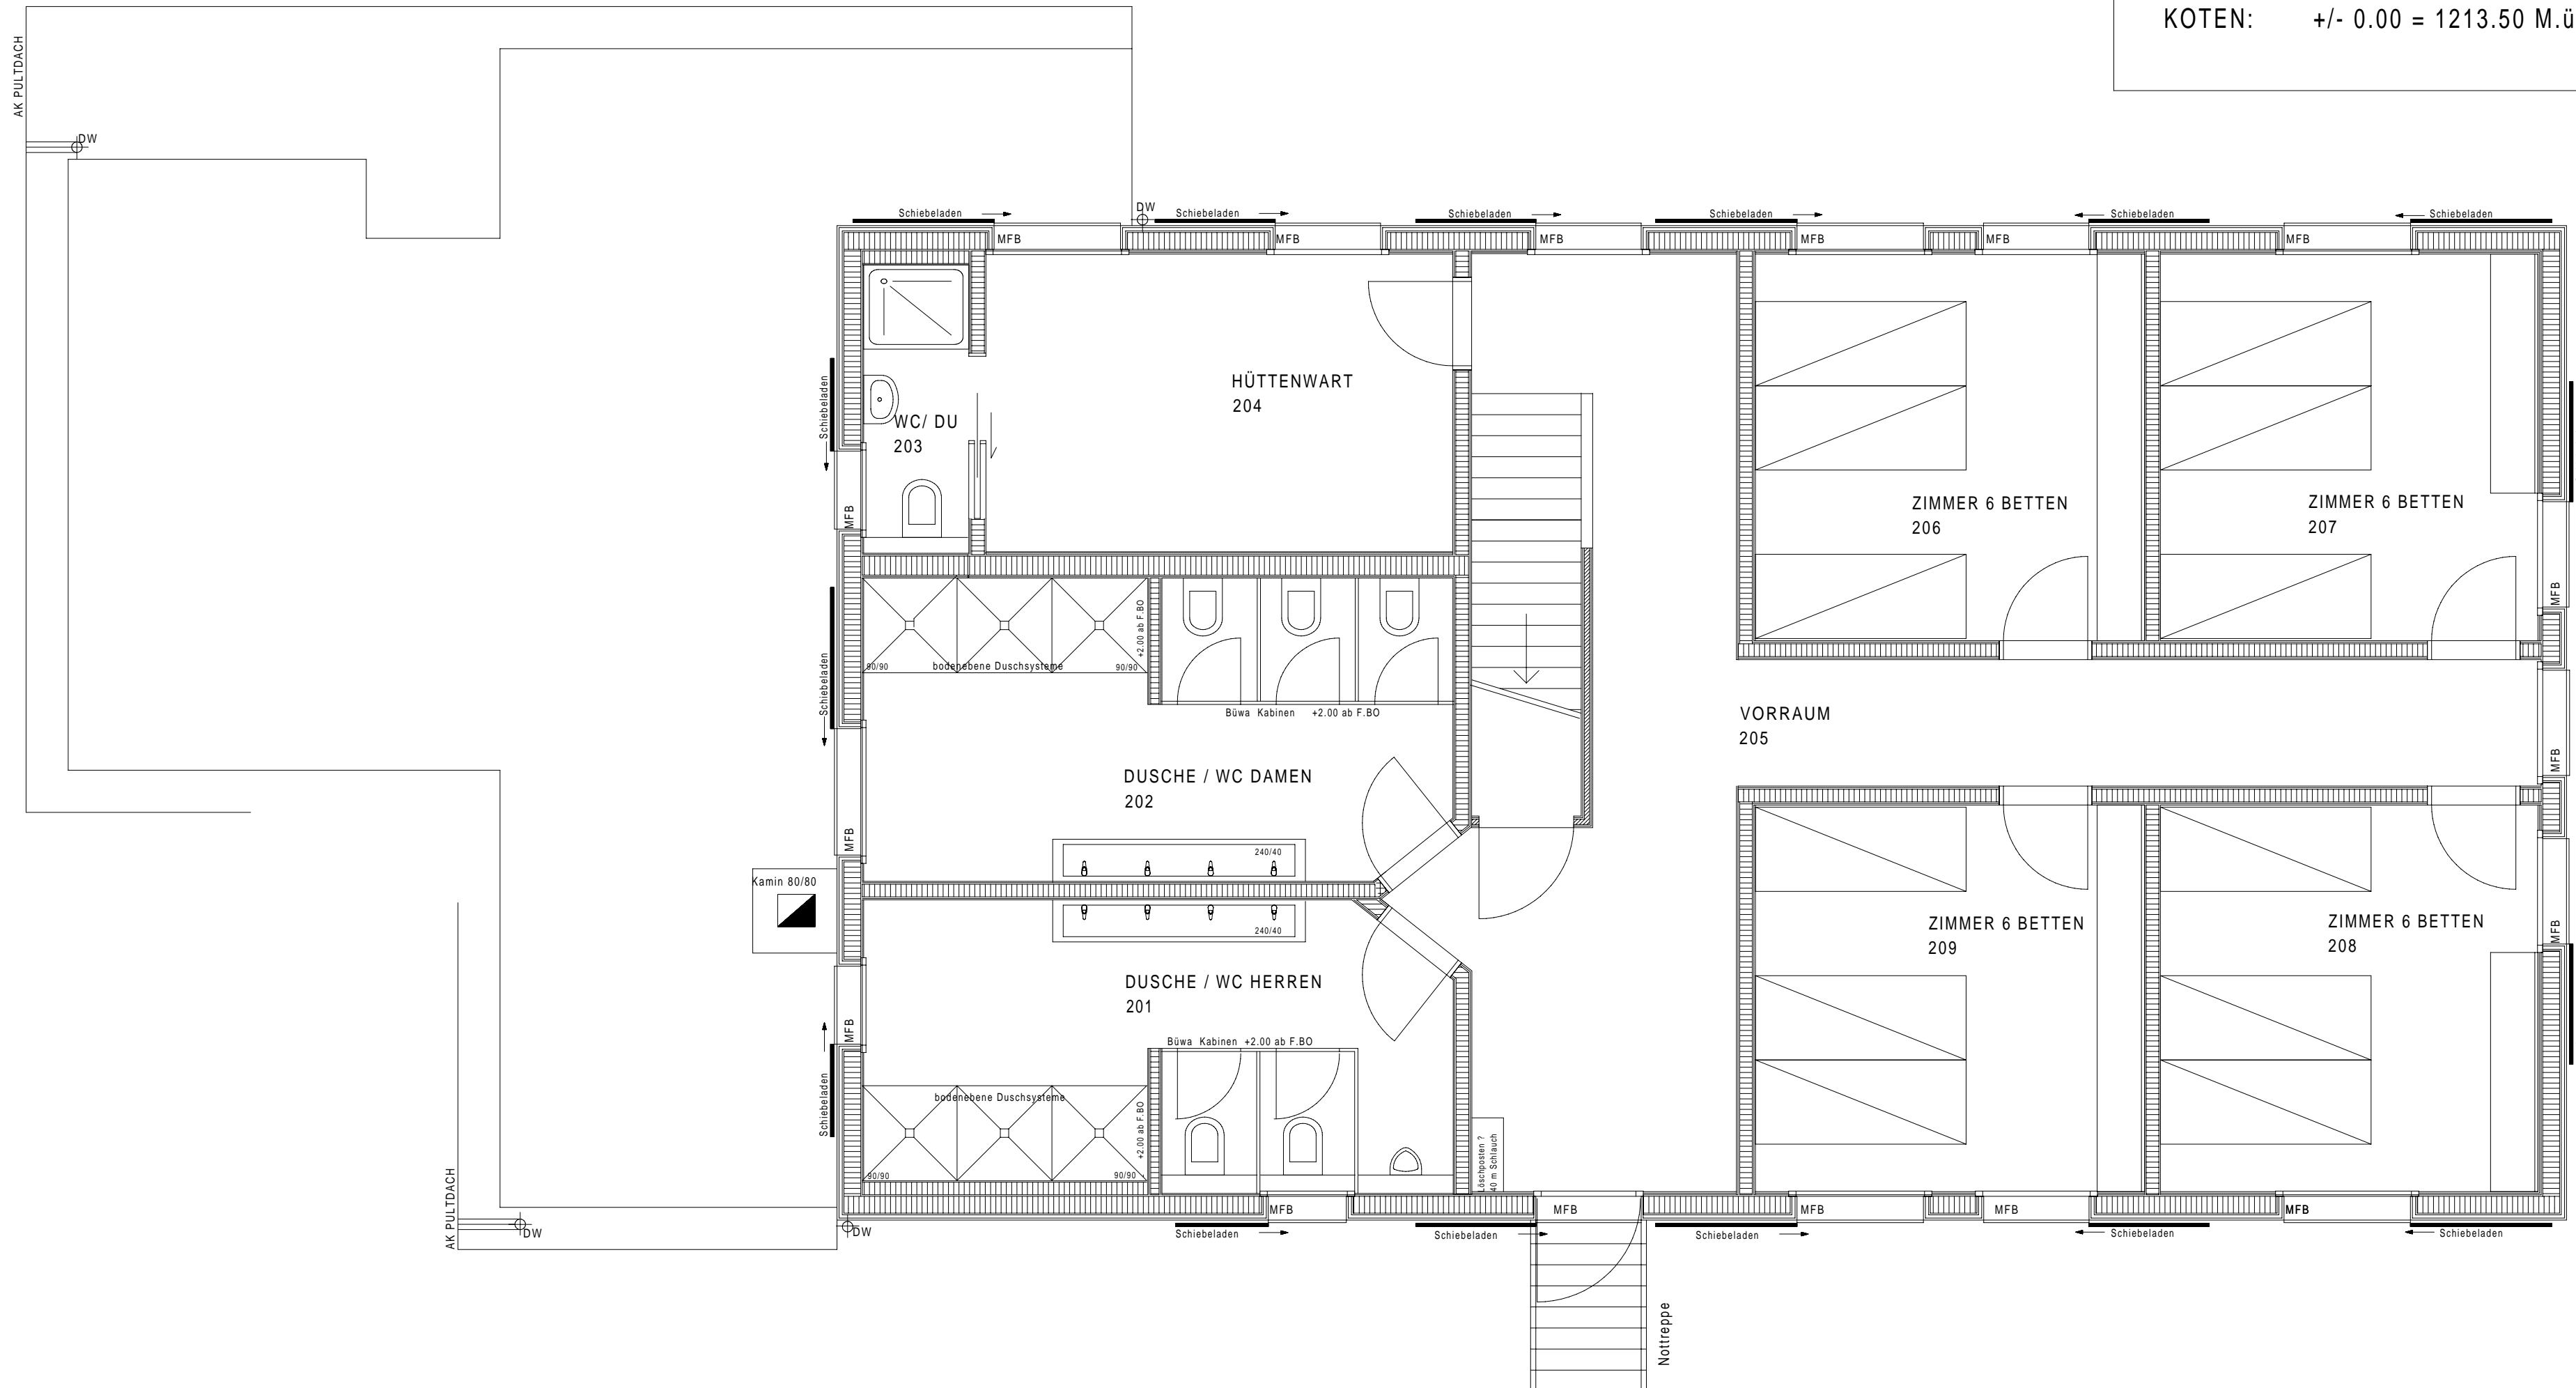

SKI- & BERGHAUS GUMMENMATTLI, WIRZWELISTRASSE, WIRZWELI

SKI CLUB STANS

OBERGESCHOSS 1:50

KOTEN: +/- 0.00 = 1213.50 M.Ü.M.

DUSCHE / WC HERREN

BF:	16.4 m ²
201	+2.92
	+2.70

B: Platten
W: Platten/ Abrieb
D: Abrieb

DUSCHE / WC DAMEN

BF:	15.7 m ²
202	+2.92
	+2.70

B: Platten
W: Platten/ Abrieb
D: Abrieb

WC/ DU

BF:	2.9 m ²
203	+2.92
	+2.70

B: Platten
W: Platten/ Abrieb
D: Abrieb

HÜTTENWART

BF:	16.1 m ²
204	+2.91
	+2.70

B: Linoleum
W: OSB/ Abrieb
D: Abrieb

VORRAUM

BF:	18.2 m ²
205	+2.91
	+2.70

B: Linoleum
W: Abrieb
D: Abrieb

ZIMMER 6 BETTEN

BF:	14.8 m ²
206	+2.91
	+2.70

B: Linoleum
W: Abrieb/ OSB
D: Abrieb

ZIMMER 6 BETTEN

BF:	13.4 m ²
207	+2.91
	+2.70

B: Linoleum
W: Abrieb/ OSB
D: Abrieb

ZIMMER 6 BETTEN

BF:	13.3 m ²
208	+2.91
	+2.70

B: Linoleum
W: Abrieb/ OSB
D: Abrieb

ZIMMER 6 BETTEN

BF:	14.9 m ²
209	+2.91
	+2.70

B: Linoleum
W: Abrieb/ OSB
D: Abrieb